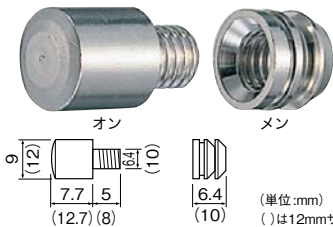

棚ダボ

目立たずスッキリ、棚を支えます。

オン

メン

(単位:mm)
( )は12mmサイズ

シロクマ 真鍮ダボハトメ FB-3

サイズ	形状	商品コード	入数(個)	価格
9mm	オン	526-0191	200	1箱 オープン価格
	メン	526-0192	400	1箱 オープン価格
12mm	オン	526-0193	200	1箱 オープン価格
	メン	526-0194	400	1箱 オープン価格

●材質:真鍮 ●仕上げ:ニッケル

棚ダボの穴あけに
最適! P.790

一定の深さで止まる。

ダボ釘 9mm・
12mm

連結金具

カウンターをひきよせて
連結します。