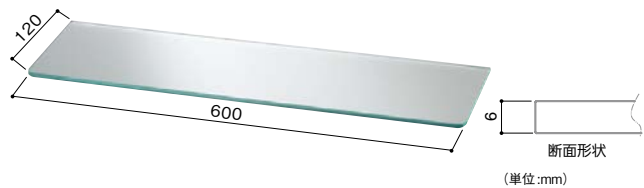

断面形状
(単位:mm)

シロクマ 集成材棚板 B形

商品コード	品番	色	価格
526-1367	TG-100	アイボリー	1枚 6,380円(税抜き)
526-1368		ミディアムオーク	

●材質:ゴム集成材 ●サイズ:幅600×奥行250×厚さ20mm

シロクマ ガラス棚板 B形

商品コード	品番	色	価格
526-1369	TG-120	透明	1枚 2,090円(税抜き)

●材質:強化ガラス ●サイズ:幅600×奥行120×厚さ6mm