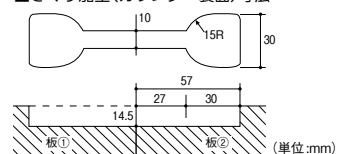

■ざぐり加工(カウンター裏面)寸法

内外
カウンター連結金具

418-0200

1セット(4本) **オープン価格**

●スパナ1本付