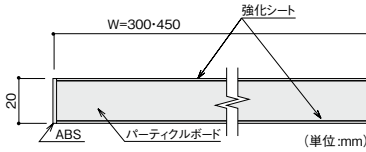

■1面ABS樹脂エッジ貼り