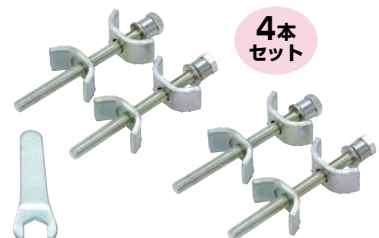

スタンダードタイプの化粧棚板。

2枚入

■1面ABS樹脂エッジ貼り

W300サイズは
まとめてお得!!

お得パック1セット4枚入

889-9030

W300×L1830×D20mm
1セット(4枚入) **20,800円**(税抜き)
66-82731

長尺運賃

アイカ工業 強化シート棚板

商品コード	サイズ	品番	価格
889-0753	W300×L1830×D20mm	ECA5414K2D2	1箱(2枚) 10,400円(税抜き)
889-0754	W450×L1830×D20mm	ECA5414K3D2	1箱(2枚) 14,900円(税抜き)

●材質:表面材/強化シート紙、芯材/パーティクルボード ●色:スノーホワイト
●耐荷重:20kg(支柱4本、棚受け4個、幅ピッチ900mmで棚板全体重量の場合)
※長さ寸法はラフカットです。両端をカットしてご使用ください。

天然木パインの集成材。

■程良い硬さで家具や
内装に幅広くお使い
いただけます。

長尺運賃
(W400のみ)

協同ウッド パイン集成材

商品コード	サイズ	価格
785-0600	20mm厚 300×2000mm	1枚 オープン価格
785-0610	20mm厚 400×2000mm	1枚 オープン価格

●材質:パイン集成材 ●仕上げ:無塗装 ※長さ寸法はラフカットです。両端をカットしてご使用ください。

ミディアムオーク

アイボリー

断面形状
(単位:mm)

断面形状
(単位:mm)

シロクマ 集成材棚板 B形

商品コード	品番	色	価格
526-1367	TG-100	アイボリー	1枚 6,380円(税抜き)
526-1368		ミディアムオーク	

●材質:ゴム集成材 ●サイズ:幅600×奥行250×厚さ20mm

シロクマ ガラス棚板 B形

商品コード	品番	色	価格
526-1369	TG-120	透明	1枚 2,090円(税抜き)

●材質:強化ガラス ●サイズ:幅600×奥行120×厚さ6mm

裏面の紙をはがして
貼るだけ!

パネフリ工業
木口貼りテープ
723-0200

1巻 **オープン価格**

●色:ホワイト ●サイズ:幅24mm×2m

他の色・サイズは P.581

ハクリ紙が無いタイプ!

川口技研
OD化粧テープ
189-7260

1巻 **4,800円**(税抜き)

●色:ホワイト ●サイズ:幅37mm×30m

ご注意ください。

棚ダボ

目立たずスッキリ、棚を支えます。

オン

メン

(単位:mm)
( )は12mmサイズ

シロクマ 真鍮ダボハトメ FB-3

サイズ	形状	商品コード	入数(個)	価格
9mm	オン	526-0191	200	1箱 オープン価格
	メン	526-0192	400	1箱 オープン価格
12mm	オン	526-0193	200	1箱 オープン価格
	メン	526-0194	400	1箱 オープン価格

●材質:真鍮 ●仕上げ:ニッケル

棚ダボの穴あけに
最適! P.790

一定の深さで止まる。

ダボ釘 9mm・
12mm

連結金具

カウンターをひきよせて
連結します。

4本
セット

カウンターの連結

カウンター裏面にざぐり加工を
し、連結金具を仮締めをしてくだ
さい。

カウンター表面のレベル・前ダレ
のレベルを調整してから本締め
してください。

■ざぐり加工(カウンター裏面)寸法

内外
カウンター連結金具

418-0200

1セット(4本) **オープン価格**

●スパナ1本付